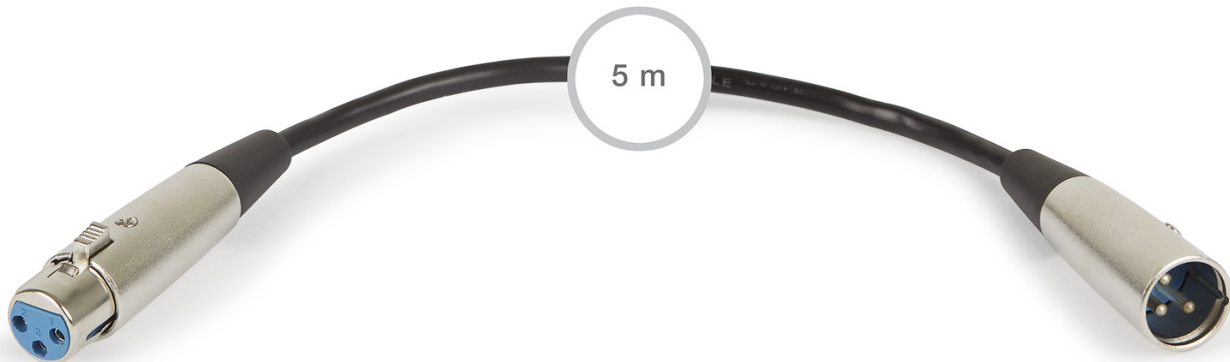

# SM-675-NE

CABO DE SINAL DE ÁUDIO XLR FÊMEA A XLR MACHO

## DESCRIÇÃO:

Cable audio XLR hembra a XLR macho

Conecta dispositivos de audio con conectores XLR a otros dispositivos de audio con conectores XLR. Conectores y cubierta de PVC de gran resistencia y una longitud de 5 m, que garantiza una transmisión sin pérdidas de la señal de audio.

Perfecto para prolongaciones de micrófonos 3 conductores.

## CARACTERÍSTICAS TÉCNICAS:

CONETOR A	XLR fêmea
CONETOR B	XLR macho
CARACTERÍSTICAS	Cabo especial para prolongamento de microfones 3 condutores
COR	Negro

Expanda as informações do produto em:  
<https://fonestar.com/es/SM-675-NE>