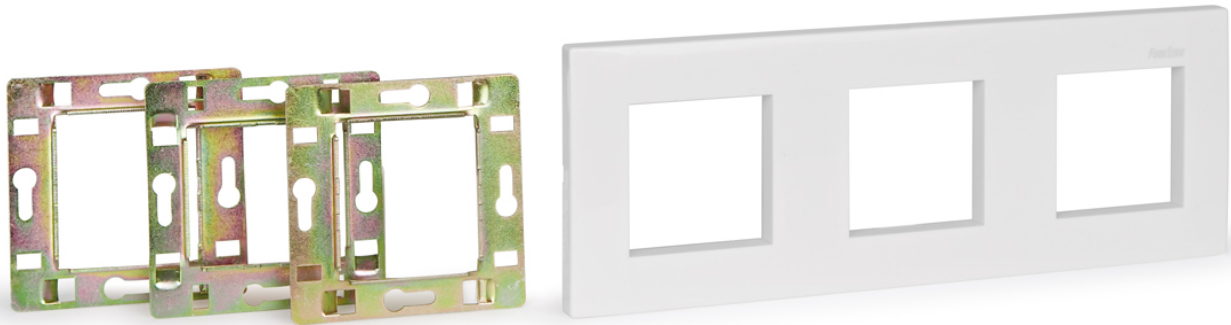

# WP-220MCH

MOLDURA E 3 CHASSIS PARA INSTALAÇÃO EM 3 CAIXAS DE EMBUTIR

## DESCRIÇÃO:

Caixilho e chassis para instalação em caixa standard de embutir universal quadrada.  
Sistema de painéis de ligação modulares para instalar audiovisuais, salas de aulas, salas de conferências, etc.

## CARACTERÍSTICAS TÉCNICAS:

CARACTERÍSTICAS	Caixilho e 3 chassis para instalação em 3 caixas standard europeias. 3 janelas para 3 painéis de ligação.
COR	Branco (RAL 9003)
MEDIDAS	220 x 80 mm

Expanda as informações do produto em:  
<https://fonestar.com/es/WP-220MCH>