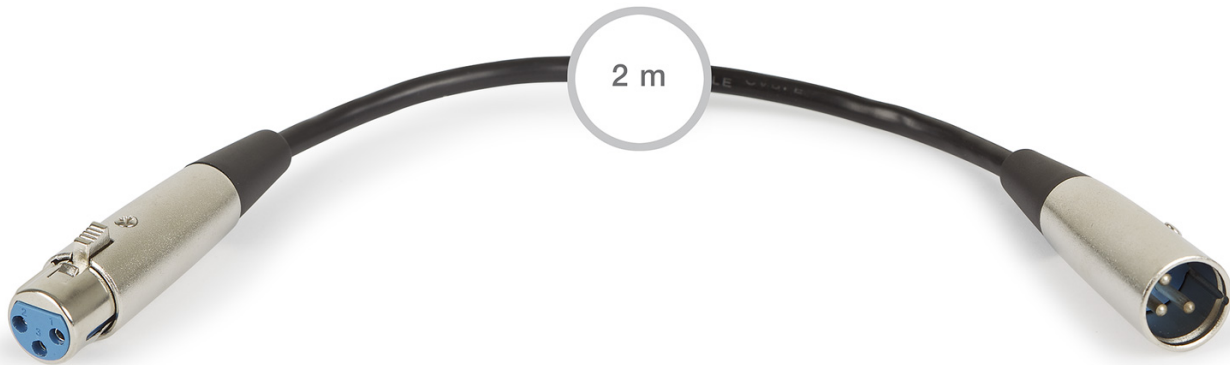

# SM-675-NE-2

CABLE SEÑAL DE AUDIO XLR HEMBRA A XLR MACHO

2 m

## DESCRIÇÃO:

Cabo de áudio XLR fêmea a XLR macho

Liga dispositivos de áudio com conetores XLR a outros dispositivos de áudio com conetores XLR. Conetores e cobertura de PVC muito resistente com comprimento de 2 m, garantindo uma transmissão sem perdas do sinal de áudio.

Perfeito para prolongamento de microfones 3 condutores.

## CARACTERÍSTICAS TÉCNICAS:

CONETOR A	XLR fêmea
CONETOR B	XLR macho
CARACTERÍSTICAS	Cabo especial para extensões de microfones 3 condutores.
COMPRIMENTO	2 m

Expanda as informações do produto em:  
<https://fonestar.com/es/SM-675-NE-2>