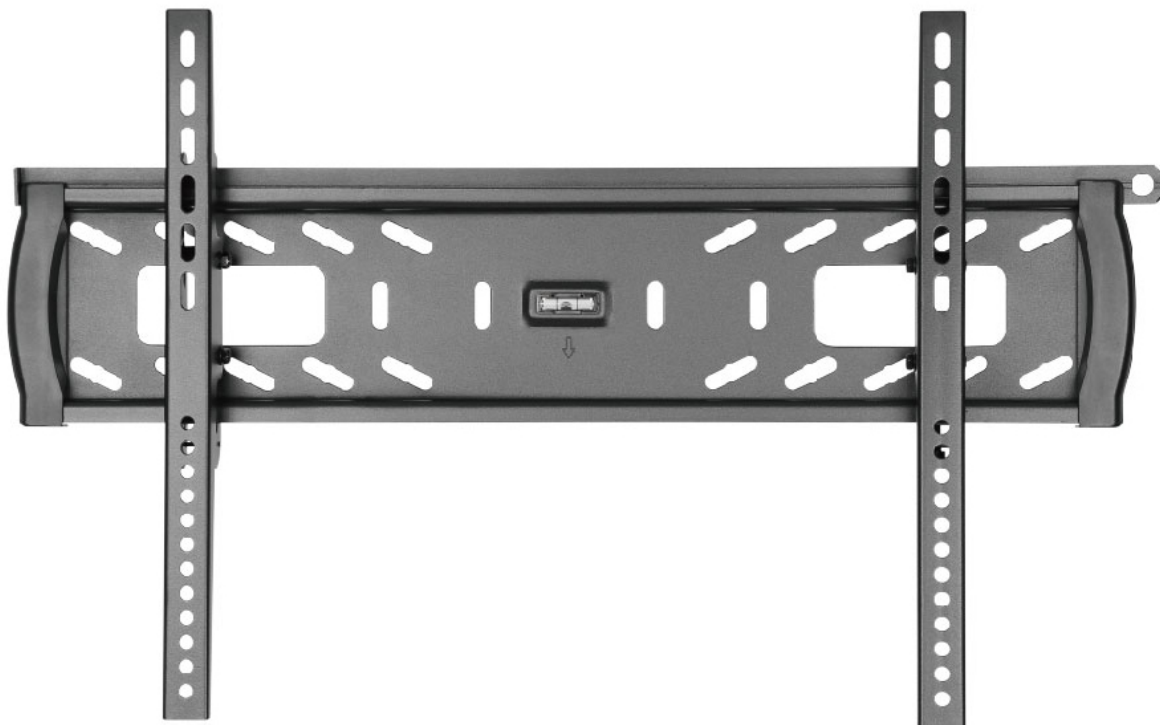

TILT-64PR

SUPORTE TV INCLINÁVEL DE PAREDE

DESCRIÇÃO:

Suporte de TV inclinável

Gama premium de suportes de TV inclináveis que proporcionam uma fixação robusta e segura.

Otimizam o espaço e conferem uma nova estética à sua casa ou negócio.

Design ultra fino para reduzir a distância da TV à parede.

São inclináveis verticalmente, incorporam sistema antirroubo através de cadeado (não incluído), buchas Fischer e todos os acessórios para uma instalação rápida e simples.

Instalação em parede de TV de 37" a 70" e VESA 200/300/400/400x200/600x400.

Para uso doméstico (TV principal de sala ou cinema em casa) e profissional (instalações audiovisuais em escolas, escritórios, lojas, etc.).

CARACTERÍSTICAS TÉCNICAS:

Expanda as informações do produto em:

<https://fonestar.com/es/TILT-64PR>

CARACTERÍSTICAS	Suporte TV inclinável
ECRÃ	37" a 70" (94 a 177,8 cm)
VESA	200 x 200, 300 x 300, 400 x 200, 400 x 400, 600 x 400
PESO MÁXIMO SUPORTADO	45 kg
AJUSTES	Inclinável verticalmente -15°/+10°
COR	Negro
MEDIDAS	Distância da parede: 5,9 cm Placa parede: 71 x 15,4 cm Largura ajustável de 7,5 a 60 cm x 44 cm altura
PESO	2,9 kg
ACESSÓRIOS	Nível de borbulha Buchas Fischer, parafusos e acessórios de montagem Sistema antirroubo através de cadeado (não incluído)