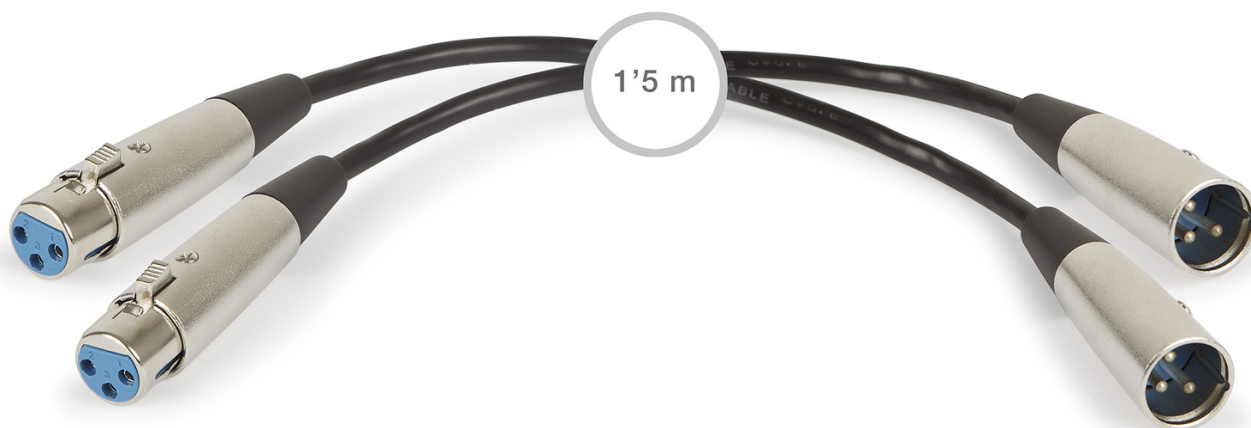

# SM-680

CABLE SEÑAL DE AUDIO 2 XLR HEMBRA A 2 XLR MACHO

## DESCRIPCIÓN:

Cabo de áudio 2 XLR a 2 XLR

Liga dispositivos de áudio com conetores XLR estéreo a outros dispositivos de áudio com conetores XLR estéreo. Conectores e cobertura de PVC muito resistente com comprimento de 1,5 m, garantindo uma transmissão sem perdas do sinal de áudio.

Para ligações de linha balanceada de misturadores a etapas de potência, processadores de áudio, etc.

## CARACTERÍSTICAS TÉCNICAS:

CONETOR A	2 XLR fêmea
CONETOR B	2 XLR macho
CARACTERÍSTICAS	Cabo profissional estéreo com cabos blindados de 3 condutores, linha balanceada para ligar misturador a etapa de potência, processador de áudio, etc.