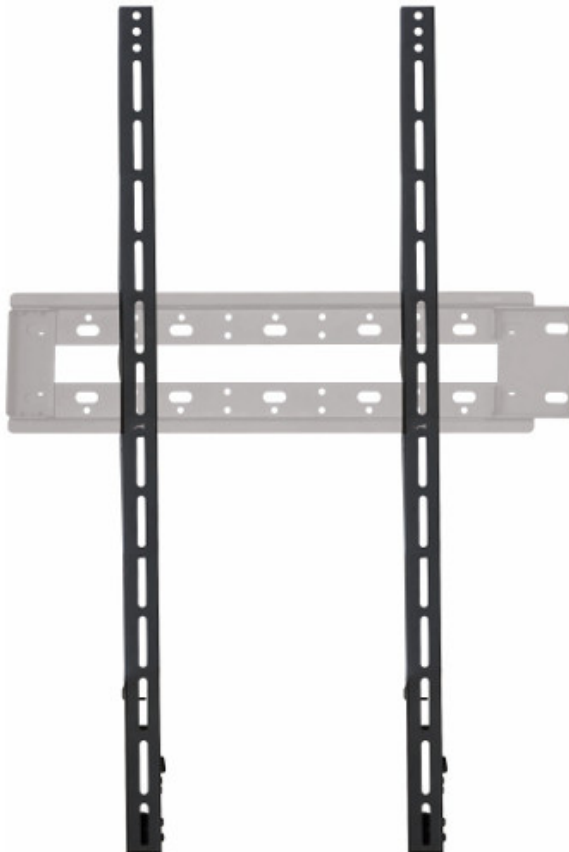

SVW-81V

SUPORTE DE TV VIDEO WALL

DESCRIÇÃO:

Barras de TV suporte video wall

Conjunto de suportes que permitem efetuar uma instalação de video wall completamente à medida. Tem ajustes verticais e horizontais para uma colocação precisa dos ecrãs. Adicionalmente, é escalável e não tem limite no número de ecrãs a instalar.

SVW-81V: 2 suportes ultra finos para TV para instalação em barras horizontais. Facilmente configuráveis para diferentes tamanhos de ecrã.

Os modelos opcionais que completam o conjunto são:
SVW-36H, SVW-56H e SVW-86H: barras horizontais para video wall
SVW-75BV e SVW-134BV: barras verticais para video wall

Para instalação de video wall em centros comerciais, salas de exposições, animação audiovisual de espaços, etc.

Expanda as informações do produto em:
<https://fonestar.com/es/SVW-81V>

CARACTERÍSTICAS TÉCNICAS:

CARACTERÍSTICAS	Barras TV suporte video wall
ECRÃ	45" a 80" (81 a 160 cm)
VESA	200 x 200, 300 x 300, 400 x 200, 400 x 400, 600 x 400, 600 x 600, 800 x 700
PESO MÁXIMO SUPORTADO	50 kg
AJUSTES	Regulação do desvio vertical
COR	Negro
MEDIDAS	81 cm altura Distância à parede: 4,2 cm
PESO	2,1 kg
ACESSÓRIOS	Suporte para acesso a cabos Sistema de segurança
OPCIONAL	SVW-36H, SVW-56H e SVW-86H: barras horizontais para video wall. SVW-75BV e SVW-134BV: barras verticais para video wall.