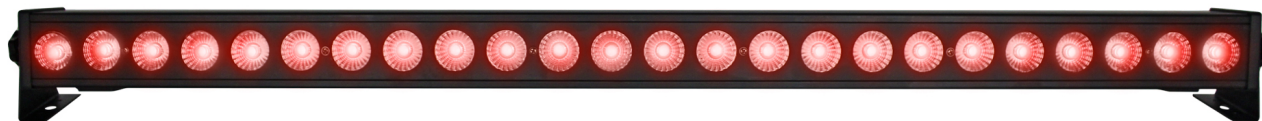

# BAR-73L

BARRA LED COM 24 LED RGB

## DESCRIÇÃO:

Barra LED RGB. Modo automático, manual, ativação por som, controlo DMX e principal/secundário. 2, 3, 4, 6, 7, 12 ou 24 canais para DMX.

## CARACTERÍSTICAS TÉCNICAS:

CARACTERÍSTICAS	<p>Barra LED RGB.</p> <p>LEDs controláveis individualmente em grupos de 12, 6 ou 3.</p> <p>Funcionamento em modo automático, manual (ajuste de cores, estroboscópio branco), ativação por som, controlo DMX e principal/secundário.</p> <p>Seleção de cores, estroboscópio e modo de funcionamento por ecrã integrado.</p> <p>Seleção de cores, dimmer, estroboscópio, efeitos e velocidade de transição ajustável por controladora DMX.</p> <p>Suporte de fixação em parede ou fixação elevada.</p> <p>Estrutura em metal compacta de 1 metro de comprimento.</p> <p>Ideal para cenários pequeno-médios, salões, exposições e eventos.</p> <p>Instalação ampliável com ligação em cascata.</p> <p>Microfone incorporado.</p>
LED	24 x 3 W, LED RGB (3 em 1)
CANAIS DMX	2, 3, 4, 6, 7, 12 ou 24 canais
ENTRADAS	DMX IN, XLR 3 pinos

Expanda as informações do produto em:  
<https://fonestar.com/es/BAR-73L>

SAÍDAS	DMX OUT, XLR 3 pinos POWER OUT, 4 A máximo
CONTROLOS	Ecrã de configuração
ALIMENTAÇÃO	100-240 V CA, 80 W
MEDIDAS	1.020 x 65 x 65 mm profundidade
PESO	1,8 kg
ACESSÓRIOS	Suportes de fixação orientáveis