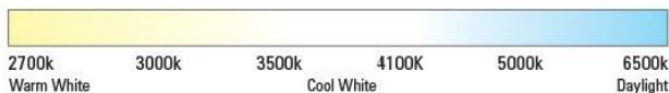

LÂMPADA LED R7SSLIM

Lâmpada LED R7S Slim 189mm 18W

Parâmetros Técnicos

Potência:	18W
Alimentação:	220-240V AC
Multivoltagem:	100-240V AC
Frequência:	50-60 Hz
Luminosidade:	1800 Lm
Fonte Luminosa:	Epistar-SMD 2835
Casquilho:	R7S
Classe Energética:	A+
Ângulo de Abertura:	360°
CRI:	80
Dimensões:	Ø22x118 mm
Uso:	Interior
Garantia:	2 Anos
Vida Útil:	30.000 Horas
Certificados:	CE & RoHS

Descrição do produto

A Lâmpada LED R7S COB é ideal para substituir os halogêneos lineares convencionais, o que se traduz numa poupança que pode superar os 85% no consumo energético, um número imbatível sem dúvida.