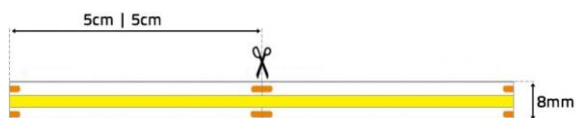

FITA LED 24V COB

Imagem técnica

FITA LED 24V 10W COB IP20
PREMIUM |

Tipo de LED:	COB 360 chips LED/Mt
Tensão:	24Vdc
Potência:	10W
Temperatura de Cor:	3000K 4000K 6000K
Fluxo Luminoso:	900Lm 930Lm 970Lm
CRI:	>90
Índice de Protecção:	IP20
Ângulo de Abertura:	120°
Rolo:	50 Metros
Cor da Base:	Branca
Largura da Fita:	8mm
Corte:	5cm em 5cm
Espessura PCB:	2Oz
Produto Certificado:	CE RoHS
EANCODE:	5600912600517 5600912600524 5600912600531