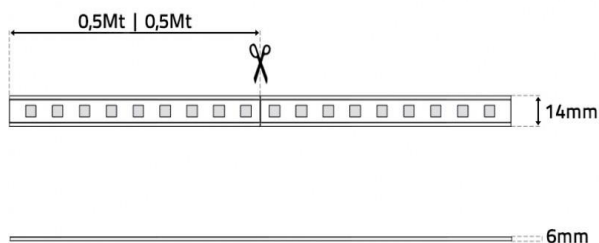

FICHA TÉCNICA

Imagem técnica

FITA LED 230V 16W | 3000K | 4000K | 6000K

Caraterísticas técnicas

Tipo de LED:	SMD 2835
Nº de LEDs:	120 LEDs / Mt
Tensão:	230Vac
Potência:	16W / Mt
Temperatura de Cor:	3000K 4000K 6000K
Fluxo Luminoso:	2200 2300 2400 Lumens / Mt
Índice de Protecção:	IP65
CRI:	>80
Ângulo de Abertura:	120º
Rolo:	50 Metros
Cor da Base:	Branca
Dimensões:	Largura: 14mm Espessura: 6mm
Corte:	de Meio em Meio Metro
Produto Certificado:	CE RoHS