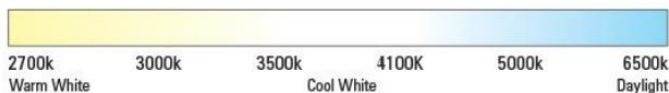

LÂMPADA LED R7SSLIM

Lâmpada LED R7S Slim 135mm 15W

Parâmetros Técnicos

Potência:	15W
Alimentação:	220-240V AC
Multivoltagem:	100-240V AC
Frequência:	50-60 Hz
Luminosidade:	1500 Lm
Fonte Luminosa:	Epistar-SMD 2835
Casquilho:	R7S
Classe Energética:	A+
Ângulo de Abertura:	360°
CRI:	80
Dimensões:	Ø22x135mm
Uso:	Interior
Garantia:	2 Anos
Vida Útil:	30.000 Horas
Certificados:	CE & RoHS

Descrição do produto

A Lâmpada LED R7S COB é ideal para substituir os halogêneos lineares convencionais, o que se traduz numa poupança que pode superar os 85% no consumo energético, um número imbatível sem dúvida.