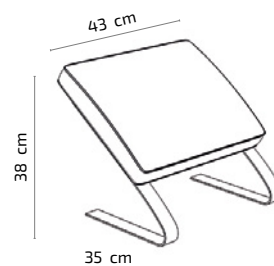

### CARACTERÍSTICAS

- Estructura interior metálica con espuma de alta densidad
- Poli-piel de PVC retardante al fuego

COLOR

PESO

8,5 Kg

VOLUMEN

0,64m<sup>3</sup>

EMBALAJE

47cm x 44cm x 31cm