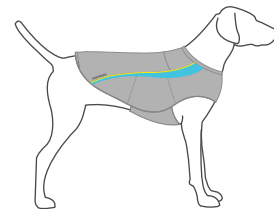

Gilet Swamp Cooler™

Un gilet rafraîchissant qui utilise l'évaporation naturelle pour maintenir votre chien rafraîchi

ÉLÉMENTS ESSENTIELS

- A** Couverture complète pour une protection maximal
- B** Construction de trois couches pour un rafraîchissement maximum:
 - Revêtement extérieur en tissu mèche réfléchant du soleil facilitant l'évaporation
 - Couche intermédiaire absorbante conserve l'eau pour l'évaporation
 - Couche intérieure confortable transfère l'effet rafraîchissant
- C** Boucles latéral pour enfiler et retirer facilement
- D** Ouverture d'attache pour le harnais Front Range™ au Webmaster™
- E** Bandes réfléchissantes et boucle pour lumière The Beacon™

ACTIVITÉS: Randonnée, Quotidien

CONDITIONS CLIMATIQUES: Temps Chaud

TAILLE

La circonférence du chien

Mesurer le diamètre le plus large de la cage thoracique du chien

XXS	XS	S	M	L	XL
13-17 in (33-43 cm)	17-22 in (43-56 cm)	22-27 in (56-69 cm)	27-32 in (69-81 cm)	32-36 in (81-91 cm)	36-42 in (91-107 cm)

Matières

- Maille d'air
- Boucles ITW Nexus Waveloc
- Bandes réfléchissantes
- Fabriqué au Vietnam

Couleur

Instructions de lavage

- Attaches sécurisées
- Laver à l'eau froide, cycle délicat
- Détergent doux
- Sécher à l'air libre
- Ne pas utiliser de javel, repasser ou nettoyer à sec