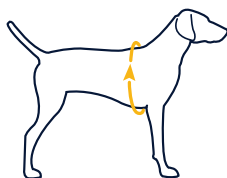

Gilet Swamp Cooler™

Un gilet rafraîchissant qui utilise l'évaporation naturelle pour maintenir votre chien rafraîchi

ÉLÉMENTS ESSENTIELS

- A** Couverture complète pour une protection maximal
- B** Construction de trois couches pour un rafraîchissement maximum:
 - Revêtement extérieur en tissu mèche réfléchant du soleil facilitant l'évaporation
 - Couche intermédiaire absorbante conserve l'eau pour l'évaporation
 - Couche intérieure confortable transfère l'effet rafraîchissant
- C** Boucles latéral pour enfiler et retirer facilement
- D** Ouverture d'attache pour le harnais Front Range™ au Webmaster™
- E** Bandes réfléchissantes et boucle pour lumière The Beacon™

ACTIVITÉS: Randonnée, Quotidien

CONDITIONS CLIMATIQUES: Temps Chaud

TAILLE

La circonférence du chien

Mesurer le diamètre le plus large de la cage thoracique du chien

XXS	XS	S	M	L	XL
13-17 in (33-43 cm)	17-22 in (43-56 cm)	22-27 in (56-69 cm)	27-32 in (69-81 cm)	32-36 in (81-91 cm)	36-42 in (91-107 cm)

Matières

- Maille d'air
- Boucles ITW Nexus Waveloc
- Bandes réfléchissantes
- Fabriqué au Vietnam

Couleur

Instructions de lavage

- Attaches sécurisées
- Laver à l'eau froide, cycle délicat
- Détergent doux
- Sécher à l'air libre
- Ne pas utiliser de javel, repasser ou nettoyer à sec