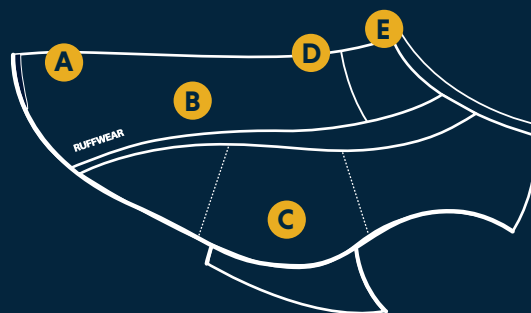

Gilet Swamp Cooler™

Un gilet rafraîchissant qui utilise l'évaporation naturelle pour maintenir votre chien rafraîchi

ÉLÉMENTS ESSENTIELS

- A** Couverture complète pour une protection maximal
- B** Construction de trois couches pour un rafraîchissement maximum:
 - Revêtement extérieur en tissu mèche réfléchant du soleil facilitant l'évaporation
 - Couche intermédiaire absorbante conserve l'eau pour l'évaporation
 - Couche intérieure confortable transfère l'effet rafraîchissant
- C** Boucles latéral pour enfiler et retirer facilement
- D** Ouverture d'attache pour le harnais Front Range™ au Webmaster™
- E** Bandes réfléchissantes et boucle pour lumière The Beacon™

ACTIVITÉS: Randonnée, Quotidien

CONDITIONS CLIMATIQUES: Temps Chaud

TAILLE

La circonférence du chien

Mesurer le diamètre le plus large de la cage thoracique du chien

XXS	XS	S	M	L	XL
13-17 in (33-43 cm)	17-22 in (43-56 cm)	22-27 in (56-69 cm)	27-32 in (69-81 cm)	32-36 in (81-91 cm)	36-42 in (91-107 cm)

Matières

- Maille d'air
- Boucles ITW Nexus Waveloc
- Bandes réfléchissantes
- Fabriqué au Vietnam

Couleur

Instructions de lavage

- Attaches sécurisées
- Laver à l'eau froide, cycle délicat
- Détergent doux
- Sécher à l'air libre
- Ne pas utiliser de javel, repasser ou nettoyer à sec