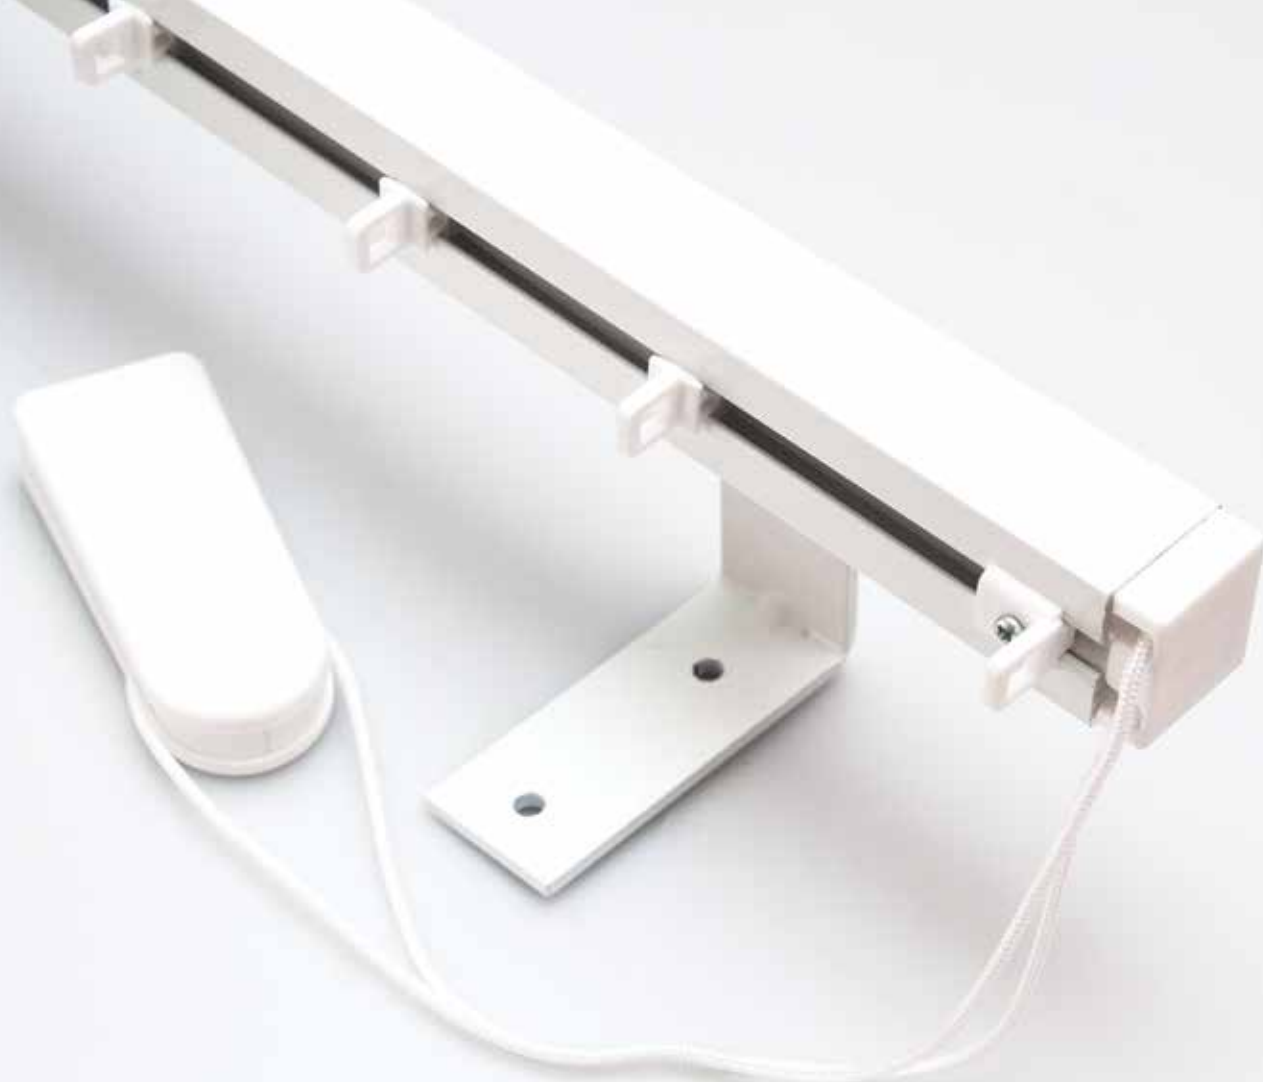

CALHA 5000

Calha com linhas rectas, de fácil aplicação e funcional através do seu acionamento por cordão. Permite uma onda perfeita no cortinado ou um modelo mais tradicional (franzido).

Espaçamentos disponíveis entre deslizadores:
55mm | 65mm | 75mm | 85mm | 100mm