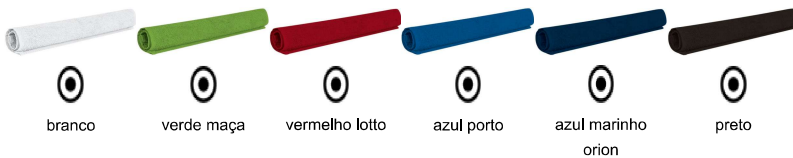

VALENTO

toalha LYRA

ALGODÃO 100%	DENSIDADE 400 g/m ²	CAIXA 80 uds.	BOLSA 10 uds.
----------------------------	--	-----------------------------	-----------------------------

100% algodão tecido felpa 400 grs/m². 80 unidades por caixa, 10 unidades por bolsa: 1 tamanho. 1 cor.

Dimensões aproximadas por tamanho (cm.)

	única
	única
ancho	35
largo	50

Cores disponíveis

Cores disponíveis em tamanhos único