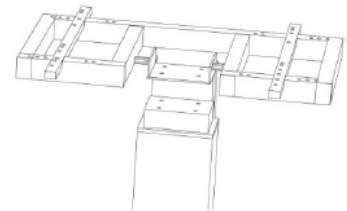

800 x 600 mm

Altura del soporte

840-1340 mm

Color

Gris, Negro

Material

Aluminio y acero

Código producto

SCETTA

Dibujo técnico