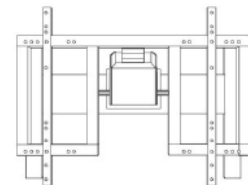

800 x 600 mm

Altura del soporte

840-1340 mm

Color

Gris, Negro

Material

Aluminio y acero

Código producto

SCETTA

Dibujo técnico