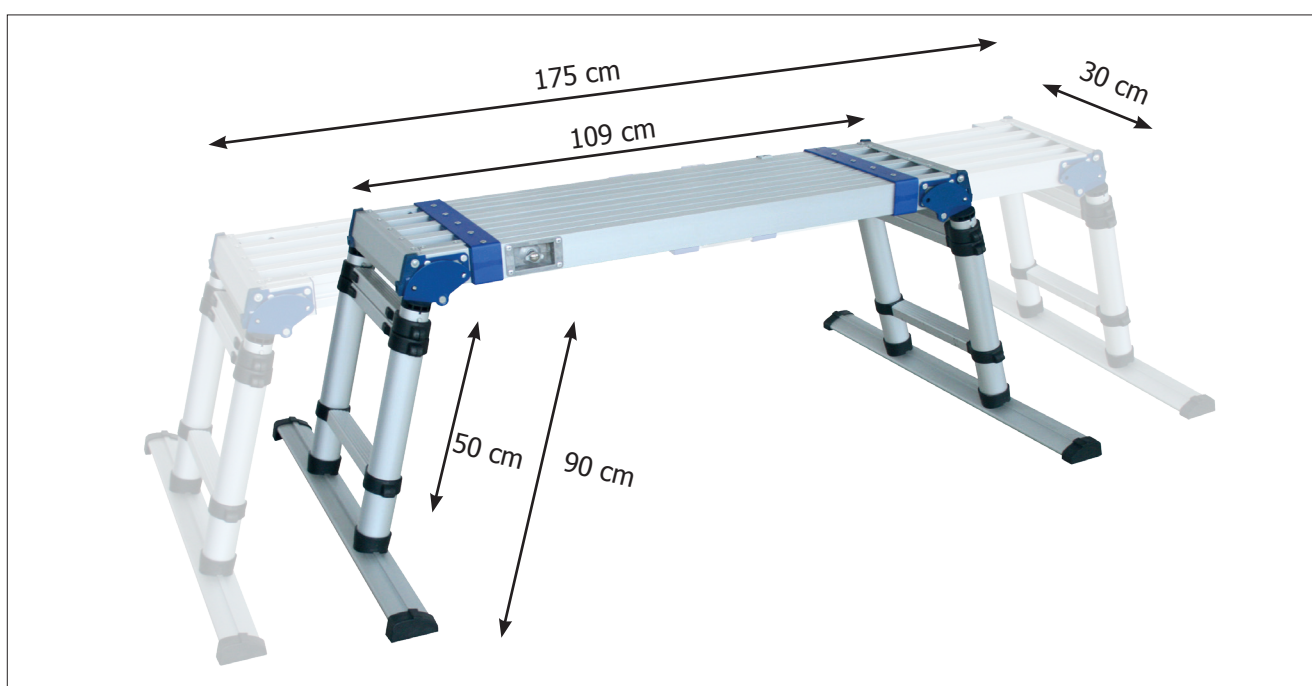

# Plataforma de trabalho para carroçador

Ref. 058552

Esta plataforma telescópica e deslizante é uma ferramenta ideal para os muitos trabalhos do carroçador. Com altura regulável entre 50 e 90 cm, suporta até 150 kg. Compacto quando dobrado, torna-se fácil de transportar e armazenar.

## PRÁTICO E FUNCIONAL

Uma plataforma ajustável em altura (50 < 90 cm) como em comprimento (100 < 175 cm) que permite a adaptação a múltiplas operações. A largura da plataforma é de 30 cm

## SÓLIDO E ERGONÓMICO

Formato dobrável para facilitar o transporte e armazenamento.

- ✓ Tubos de alumínio de alta resistência com peças de plástico reforçadas com fibras de vidro.
- ✓ Peso de 15,5 kg para uma capacidade de carga de 150 kg.
- ✓ Fácil de limpar graças à anodização das peças de alumínio.
- ✓ Pé de borracha para durabilidade e tração.